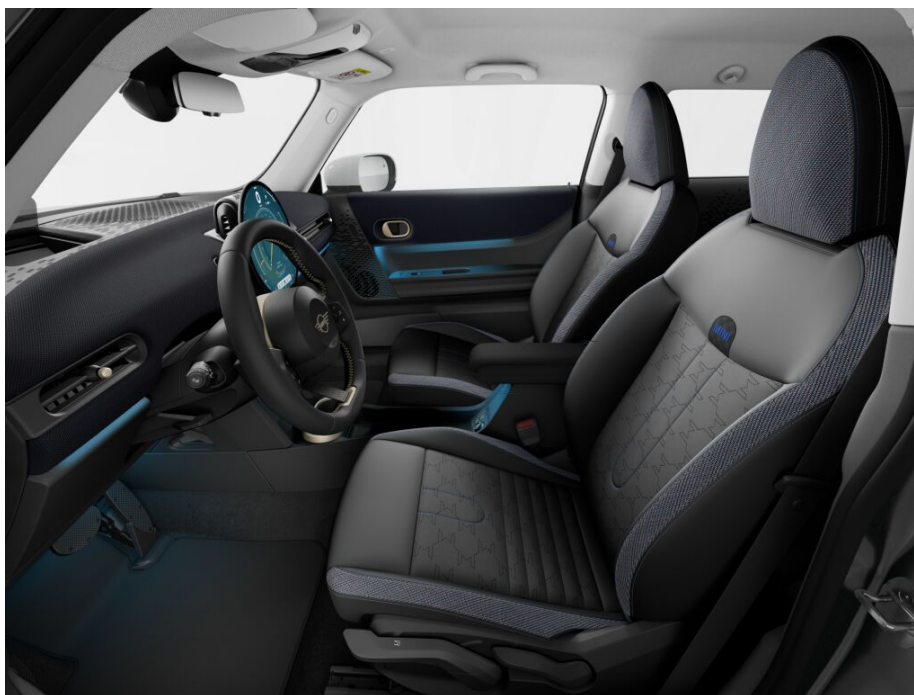

* Pasiūlyme pateiktuose paveikslėliuose vaizdas gali skirtis nuo realaus automobilio vaizdo.

Techninės charakteristikos (atitinka bazinės komplektacijos automobilį)

Modelio kodas	11GD
Kėbulo kodas	F66
Variklio darbinis tūris, cm³	1 499
Galia, kW (AG)	115 (156)
Degalų rūšis	benzinas
Degalų sąnaudos, l/100km (vidutinės, WLTP standartas)	6,50
CO₂ emisija (WLTP standartas), g/km	146,00¹

¹ Reikšmės gali kisti priklausomai nuo automobilio komplektacijos.

Bazinė įranga

Saugos oro pagalvės	Stabdžių antiblokavimo sistema (ABS)
Dinaminė stabilumo kontrolė (DSC su DTC, ELDC)	Susidūrimo jutiklis
Standartinė pakaba	Servotronic
MINI Twin Power Turbo 3 cilindrų benzininis variklis	Start/Stop funkcija
Šildomi langų skysčio purkštukai bei išoriniai veidrodėliai	LED priekiniai žibintai
Oro kondicionierius	Interjero daiktadėžės ir puodelių laikikliai
Šildomas galinis stiklas